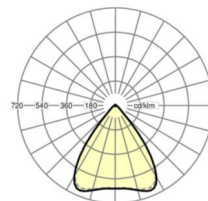

DEEP-LINK

<https://www.regiolum.de/ru/article/18530406650>

Ссылка	LED 10000lm 840
ηLB	100 %
Φ ↓/↑	98 % / 2 %
UGR поп./вдоль	19.7 / 19.8

Механика

цвет корпуса белый стандартный для электротехники RAL 9016

размеры (LxWxH/DxH) 1531mm x 55mm x 37mm

размеры

L	1531 mm	Длина
В	55 mm	Ширина
Н	37 mm	Высота