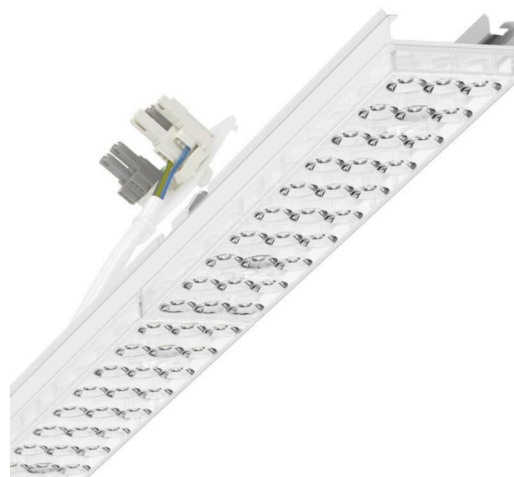

прибородержатель переменный - Individual.Lens.Optic - прямой свет, узко- и широконаправленный - без видимых стыков

Ламподержатель из оцинкованного стального профиля, поверхность покрыта лаком на полиэфирной смоле. Крепление без инструментов с нажимными затворами, встроенными в конструкцию, обеспечивают защиту от кражи и взлома. В несущей трековой шине позиционируется по-разному. Цвет корпуса белый стандартный для электротехники RAL 9016; Распределение света прямой свет, узко- и широконаправленный через Individual.Lens.Optic из пластика ПММА, Оптика отдельных линз делает сборку и установку предельно удобными, плоскость легко чистится. Тройные ряды из отдельных линз, идеально согласованные с лампо-/прибородержателями, обеспечивают цельный вид без стыков и неравномерностей, UGR (4H/8H) 19.8. Нагревостойкие провода, включая присоединительный провод длиной 1 м и втычную деталь для быстрой сборки с выбором фаз без помощи инструментов и искателем. Сменные блоки, позволяющие легко модернизировать освещение, существенно продлевают срок службы всей осветительной установки.

DEEP-LINK

<https://www.regiolum.de/ru/article/18530406650>

Ссылка	LED 10000lm 840
ηLB	100 %
Φ ↓/↑	98 % / 2 %
UGR поп./вдоль	19.7 / 19.8

Механика

цвет корпуса белый стандартный для электротехники RAL 9016

размеры (LxWxH/DxH) 1531mm x 55mm x 37mm

вес (нетто) 2kg

Вид монтажа сборка трековых систем, Установка потолочной монтажной шины, Установка потолочной монтажной рейки на Т-систему, Узел крепления маятниковой рейки на цепи, Установка маятниковой монтажной шины на стальном тросе

размеры

L	1531 mm	Длина
В	55 mm	Ширина
Н	37 mm	Высота