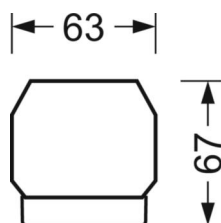

DEEP-LINK

<https://www.regiolum.de/ru/article/18530406650>

Ссылка	LED 10000lm 840
ηLB	100 %
Φ ↓/↑	98 % / 2 %
UGR поп./вдоль	19.7 / 19.8

Механика

цвет корпуса белый стандартный для электротехники RAL 9016

размеры (LxWxH/DxH) 1531mm x 55mm x 37mm

размеры

L	1531 mm	Длина
В	55 mm	Ширина
Н	37 mm	Высота